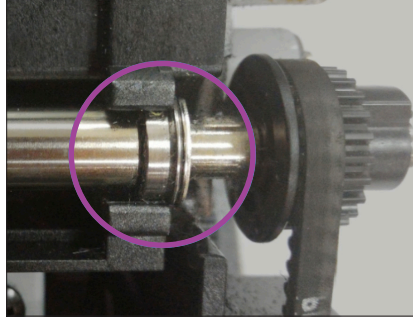

זיהוי הזנה מרובה באולטרסאונד

גל קול על-קולי חודר דרך הנייר ומאפשר לחיישן לזהות אם ישנם מספר דפים העוברים במקביל, ועל ידי כך למנוע טעויות עקב הזנה כפולה.

- **מגש פלט עם אורך מתכוונן**
עוצר ולוכד מסמכים קטנים, כמו שיקים, כדי לקצר את הזמן הנחוץ לאיסוף מסמכים בגדלים מיוחדים.
- **מגש פלט עם גובה מתכוונן**
מאפשר מעבר של מסמכים דקים או עדינים במיוחד דרך הסורק, כדי לצמצם את סיכון הפגיעה במסמך
- **העברת נתונים מהירה**
(ממשק SuperSpeed USB 3.0)

סריקת דרכונים

Optional Xerox Scanner Accessory
נותן פתרון משולב לקליטת זהויות - מדרכון, מתעודת זהות וממסמכים קטנים אחרים.

גלילי הזנה מתקדמים - גלילי ההיפוך הפעילים והמסב הכדורי שזכו לפרסים משפריים את אמינות ההזנה ומאפשרים להגיע למחזור חיים מרבי של 11,000 גליונות ליום.