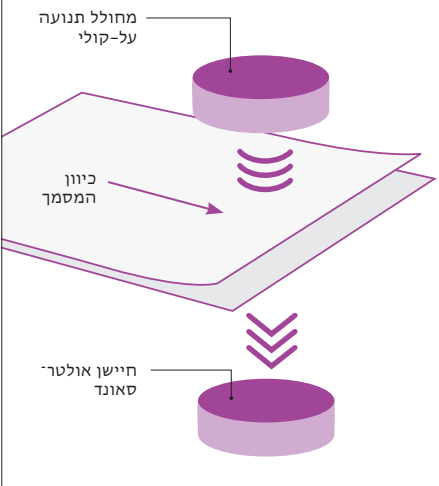

תכונות נוספות של סורק DocuMate® דגמים 6460 ו-6480 של Xerox®

עיצוב הפלט

את מגשי הפלט עם הקיבולת הגבוהה והמבנה החכם אפשר להתאים למגוון סוגי מדיה, לרבות שיקים, נייר רחב, נייר מכתבים ומסמכים משפטיים. העברת נתונים מהירה ב-USB 3.0 מבטיחה סריקה במהירות מרבית. תכונות הפלט כוללות:

זיהוי הזנה מרובה באולטרסאונד

גל קול על-קולי חודר דרך הנייר ומאפשר לחיישן לזהות אם ישנם מספר דפים העוברים במקביל, ועל ידי כך למנוע טעויות עקב הזנה כפולה.