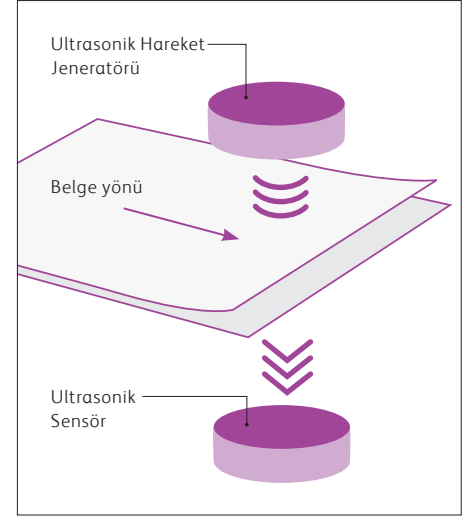

- **Kabartmalı kimlik kartları** – ADF'den birden fazla plastik sert kart tarama
- **Geniş Giriş Tepsisi** – Traktör beslemeli veya nokta vuruşlu yazıcıdan kenarları kesmeden kâğıt besleyebilme
- **Yüksek Kapasiteli ADF** – 120 sayfa alır
- **Donanım Eğrilik Düzeltme** – Bu süreç, kâğıdın silindirler ve kâğıt kılavuzlarıyla hizalanmasına yardımcı olarak düz bir şekilde beslenmesini ve besleme hatalarının önlenmesini sağlar

Gelişmiş Besleme Silindirleri

– Ödüllü aktif ters dönüşlü silindirler ve bilyalı rulman, besleme güvenilirliğini artırarak günlük maksimum 11.000 sayfalık görev döngüsünü mümkün kılar.

TASARLANMIŞ ÇIKIŞ

Yüksek kapasiteli ve iyi tasarlanmış çıkış tepsileri çekler, geniş kâğıt, mektup ve yasal belgeler dâhil çok çeşitli medya için yapılandırılabilir. Hızlı USB 3.0 veri aktarımı sayesinde çok hızlı tarama. Çıkış özellikleri arasında şunlar yer alır:

- **Ultrasonik Çoklu Besleme Algılama**
Ultrasonik bir ses dalgası kâğıdın arasından geçer ve sensör birden fazla sayfa beslemesi olup olmadığını tespit ederek taramalardaki çift besleme hatalarını önler.